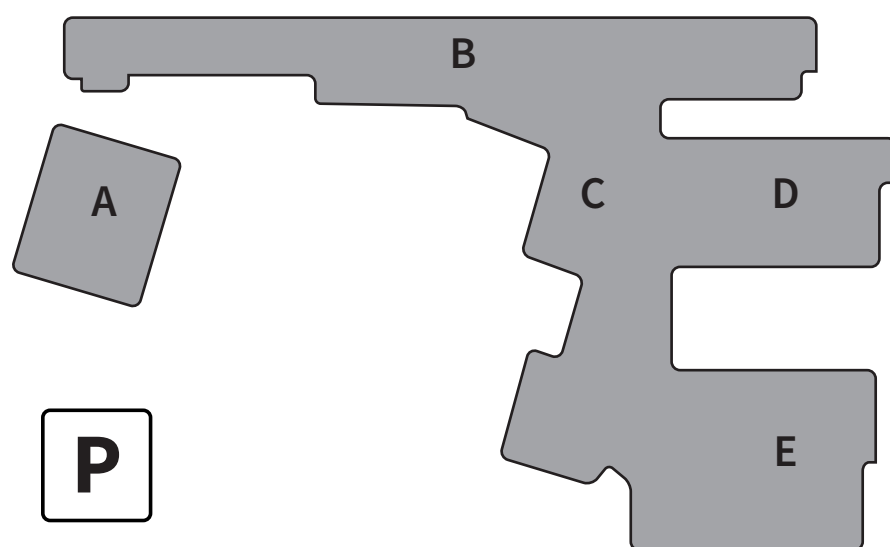

Karta över byggnader och utbildningslokaler

GYMNASIUM SKÖVDE – VÄSTERHÖJD

A

Hörsal A

B

Ekonomiprogrammet
Försäljnings- och serviceprogrammet
Humanistiskprogrammet
Samhällsvetenskapsprogrammet
Utsikten
Studie- och yrkesvägledare
Elevhälsa
Expedition
Skolledning

C

Café
Bibliotek

D

Hörsal D
Estetiska programmet:
– Bild och formgivning
– Estetik och media
Vård- och omsorgsprogrammet

E

Naturvetenskapsprogrammet
Teknikprogrammet

EXTERNA UTBILDNINGSLOKALER:

KULTURFABRIKEN

GUSTAF ADOLFGATA 36, NORRMALM
Estetiska programmet:
– Musik